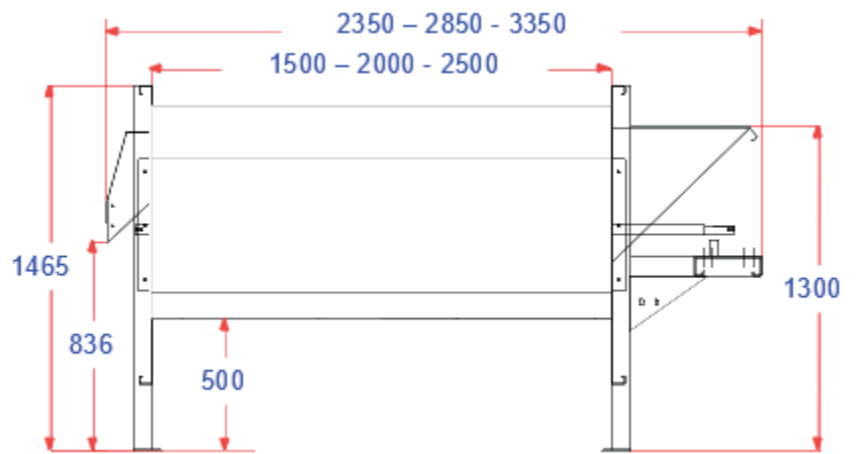

Características técnicas

	LAVEUSE DROITE				
Características	1.50m	2m	2.50m	2m	3m
Referencia	LAV0021	LAV0011	LAV0009	LAV0083	LAV0084
Motor	1.1 Kw				
Altura	1.5m				
Longitud	2.40m	2.90m	3.40m	2.90m	3.90m
Anchura	0.90m				
Peso	215Kg	285Kg	415Kg	285Kg	550Kg
Diámetro	660mm				
Riego	Desde arriba				
Caudal de agua	De 1 a 4 m3/hora				
Flujo de nueces frescas	0.6 ton/h	1.2 ton/h	1.5 ton/h	1.2 ton/h	2 ton/h
Tamaño del cuadro	10 mm			12 mm	
Tipo de salida	Cuchara			Puerta de media luna	
Tambor de descalcificación para tuercas pequeñas	Opción			Estándar	

Standard cuillère
carré 10 mm

Porte tournante demi-lune
carré 12 mm