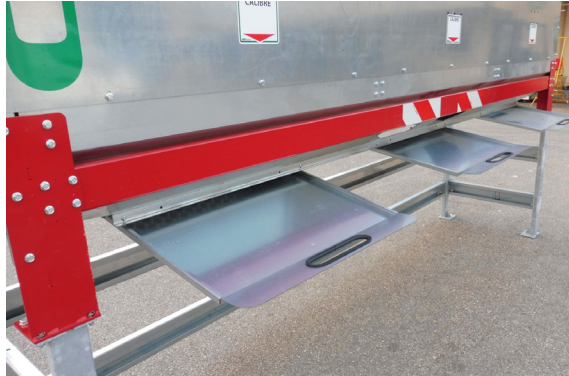

CALIBREUSE

C37

Matériel pour la récolte et le travail des fruits

A M B Rousset
impasse du Tilleul
38470 BEAULIEU - France