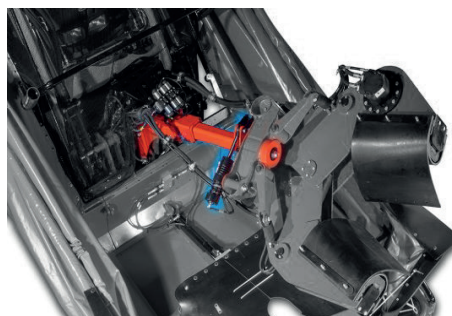

**Option : bras télescopique
Que pour PV**