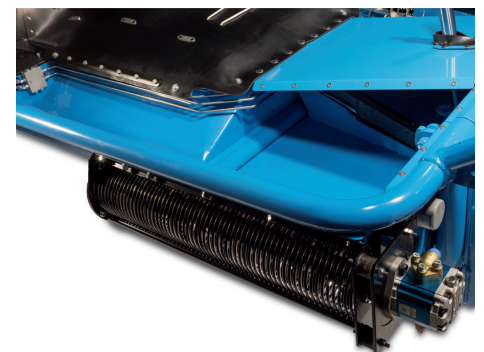

Caractéristiques générales

AMB Rousset représente le leader européen du parapluie de récolte : TOPAVI.

- Accrochage à l'avant ou à l'arrière du tracteur
- Différents diamètres et inclinaisons de la corolle.
- Il peut recevoir différentes têtes de secouage selon la nature et la taille des arbres
- Quand AMB s'associe avec un autre constructeur, c'est pour longtemps, ce qui est un gage de sérieux et de suivi des pièces détachées.

Caractéristiques techniques

	POUR M6 OLIVE	POUR PV et MV			POUR M6 AMANDES	
	TENAILLE	CISEAU	MASTER	PROFESIONAL	M6 GRII SR	M6 GRIII SR
TYPE DE FRUIT	fruits pendulaires en général	fruits pendulaires en général	fruits pendulaires en général	fruits pendulaires en général	Amande	Amande
DIAMETRE DU TRONC	Jusqu'à 30 cm olive / 45 cm	Jusqu'à 40 cm	De 15 cm à 65 cm	De 15 cm à 70 cm	Jusqu'à 35 cm	Jusqu'à 35 cm
OUVERTURE MAXIMALE	55 cm	54 cm	74 cm	80 cm	51 cm	51 cm
PUISSANCE TRACTEUR	80-90 CV	90 CV	100-110 CV	110-120 CV	80-90 CV	80-90 CV
TYPE DE VIBRATION	rotation orbitale bidirectionnel freinage automatique	rotation orbitale bidirectionnel freinage automatique	rotation orbitale bidirectionnel freinage automatique	rotation orbitale bidirectionnel freinage automatique	rotation simple multidirectionnelle	Rotation bidirectionnel multidirectionnelle

Option : roue pour MV

**Option : bras télescopique
Que pour PV**

**Ecaleuse :
Simple sur M6
Double sur PV et MV**