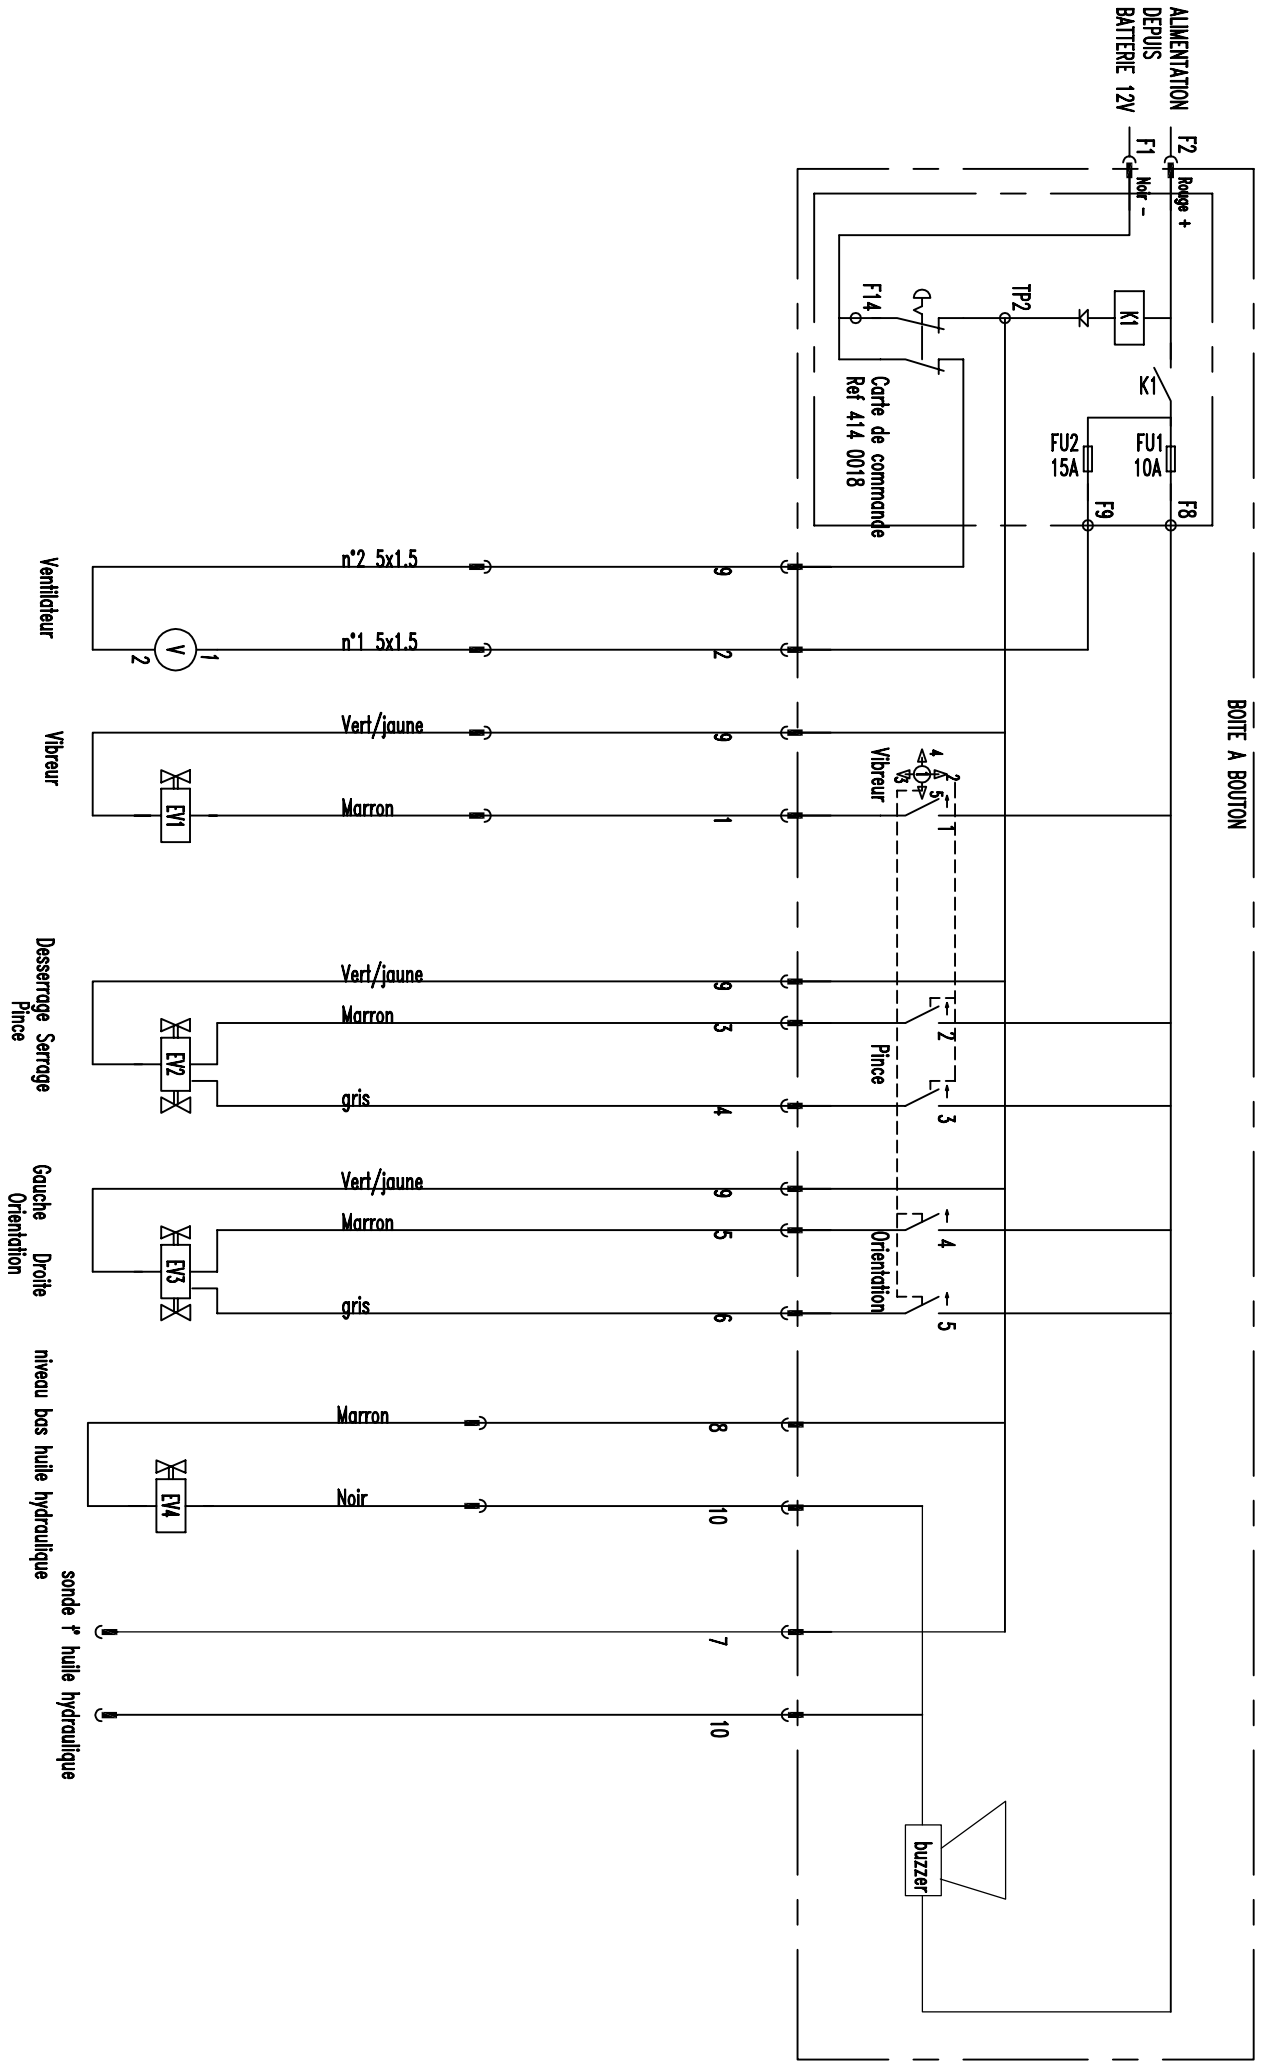

IMPLANTATION BOITE DE COMMANDE

VHY

Vibreur
Pince
Orientation

Ce plan est la propriété exclusive de AMB ROUSSET. Il ne peut être reproduit, utilisé ou communiqué sans autorisation. Tolérance générale du plan : ±0.5mm

AMB ROUSSET
SCHEMA ELECTRIQUE
VHY 2022

Ets ROUSSET		38470 BEAULIEU	
tel:04 76 36 73 73		fax:04 76 36 70 82	
Ind	Modification	Ep	Utilisé dans
0E	A partir de 2022	16/03/2022	ABREU
0D	A partir de 2022	16/03/2022	ABREU
0C	A partir de 2013	05/09/2012	FERNANDES

Matériau : /
Traitement : /

N° : VHY-AUD-L40-009001_0E

Echelle /	Utilisé dans	Qté	Expire
	VHY AUD	01	

SCHEMA DE CABLAGE

VHY

Ce plan est la propriété exclusive de AMB ROUSSET. Il ne peut être reproduit, utilisé ou communiqué sans autorisation. Tolérance obéissante au plan 40.5mm.

Quantite	Designation	Reference
1	joystick	4510026
1	Fusible 10A	4340005
1	Fusible 15A	4340006
1	Connecteur flasquable 10pts	4330108
1	Connecteur femelle 10pts	4330116
8	Contact male cpc	4330049
3	Gaine annelee NW23	4350004
4	Tete PVG 5m	4330006
4.5m	Cable 5x1.5	4130079
8	Contact femelle cpc	4330050
1	Carte relais	4140018
1	Contact male cpc 45A	4140109
1	Contact femelle cpc 45A	4140119