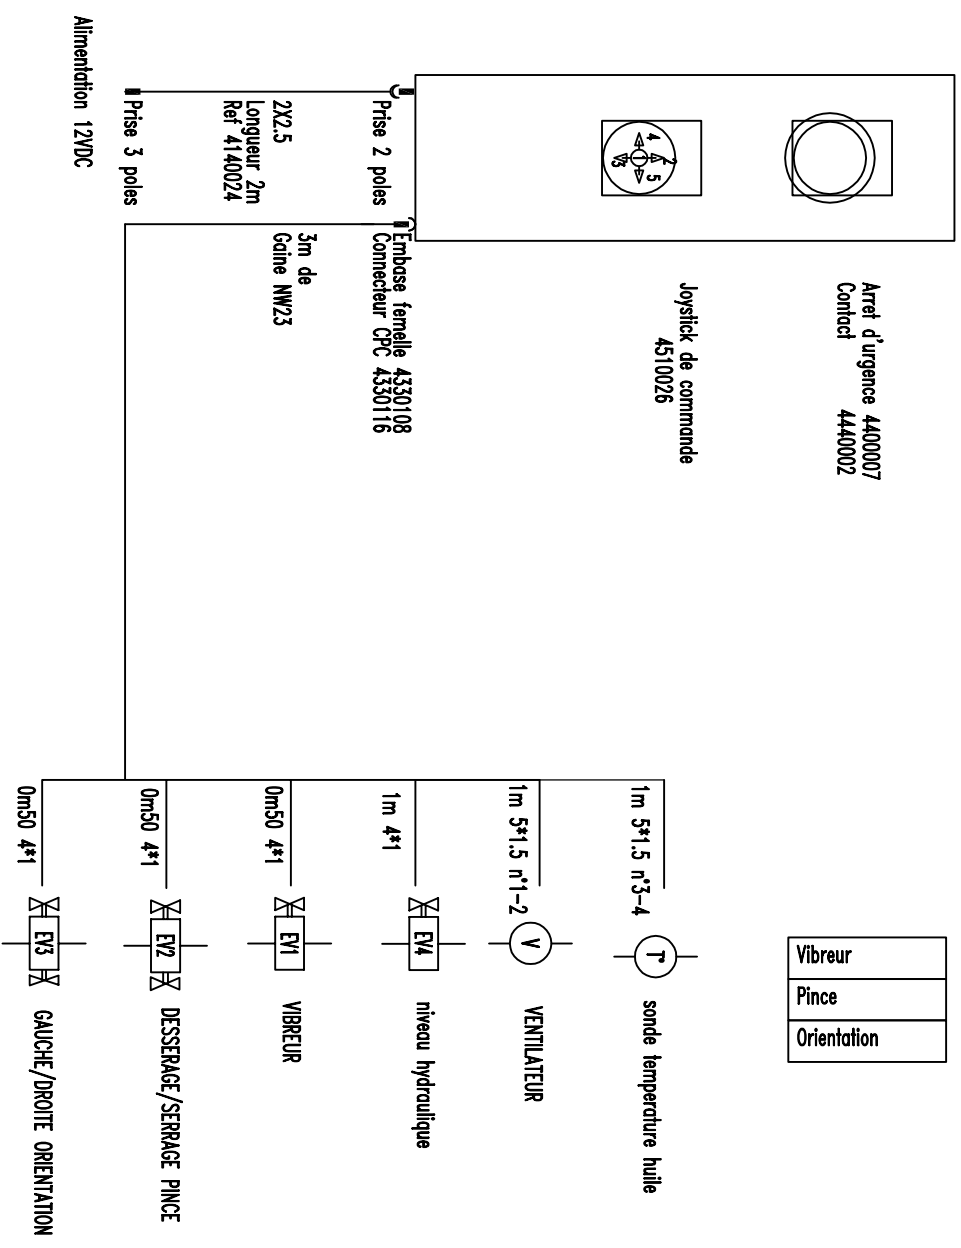

IMPLANTATION BOITE DE COMMANDE

VHY

Vibreur
Pince
Orientation

Ce plan est la propriété exclusive de AMB ROUSSET. Il ne peut être reproduit, utilisé ou communiqué sans autorisation. Tolérance générale du plan : ±0.5mm

AMB ROUSSET
SCHEMA ELECTRIQUE
VHY 2022

Ets ROUSSET		38470 BEAULIEU	
tel:04 76 36 73 73		fax:04 76 36 70 82	
Ind	Modification	Ep	Utilisé dans
0E	A partir de 2022	16/03/2022	ABREU
0D	A partir de 2022	16/03/2022	ABREU
0C	A partir de 2013	05/09/2012	FERNANDES

Matériau : /
Traitement : /

N° : VHY-AUD-L40-009001_0E

Echelle /	Utilisé dans	Qté	Expire
	VHY AUD	01	

SCHEMA DE CABLAGE

VHY

Ce plan est la propriété exclusive de AMB ROUSSET. Il ne peut être reproduit, utilisé ou communiqué sans autorisation. Tolérance obéissante au plan 40.5mm.