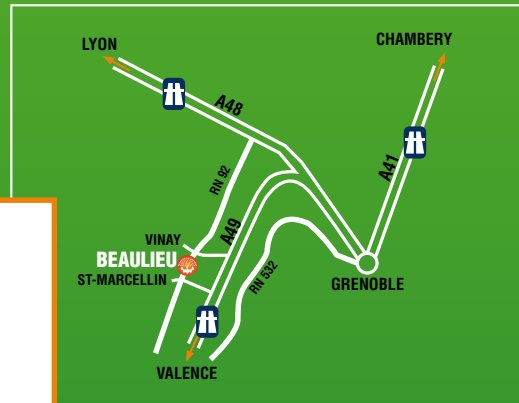

coordonnées GPS :
 lat : 45.185819
 lon : 5.392925

- **Constructeur de solutions pour la récolte et le travail des fruits**
- *Solution manufacturer for fruit harvesting and processing*
- *Constructor de soluciones para la recolección y el trabajo de fruta*