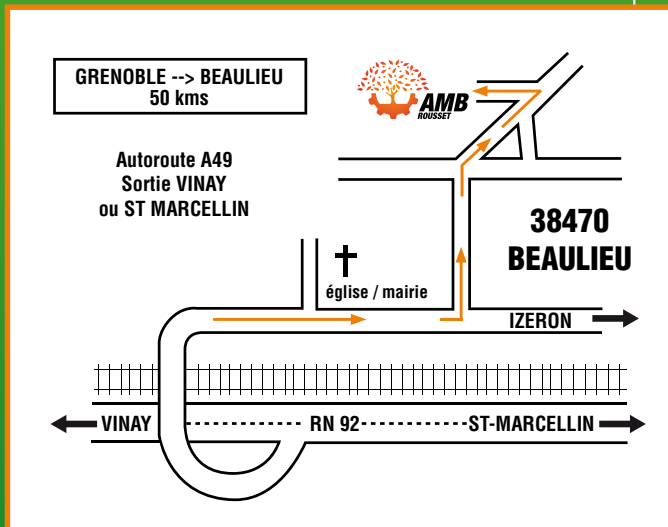

Siège / sede social / headquarter :

281 Impasse du Tilleul
 38470 BEAULIEU - FRANCE
 Tel 33(0)4 76 36 73 73
 Fax 33(0)4 76 36 70 82
 E-mail : info@amb-rousset.com
 www.amb-rousset.com

Export Division :

85, rue Lavoisier - Inovallée Montbonnot
 38334 ST ISMIER CEDEX - FRANCE
 Tel 33 (0)4 76 61 60 83
 Fax 33 (0)4 76 61 60 59
 E-mail : amb-export@marex.fr
 www.amb-rousset.com

coordonnées GPS :
 lat : 45.185819
 lon : 5.392925

- **Constructeur de solutions pour la récolte et le travail des fruits**
- *Solution manufacturer for fruit harvesting and processing*
- *Constructor de soluciones para la recolección y el trabajo de fruta*